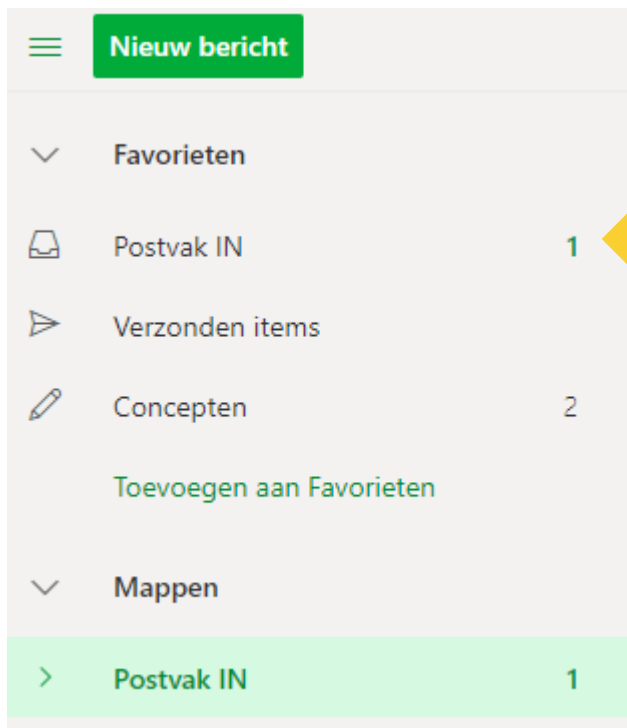

Zo je hebt nu toegang tot jouw “LBC SCHOOLMAIL”
Klik op “Postvak IN” om jouw berichten te lezen.

VEEL SUCCES!
Problemen met inloggen?
Contacteer de helpdesk:
<http://helpdesk.lbconderwijs.be>