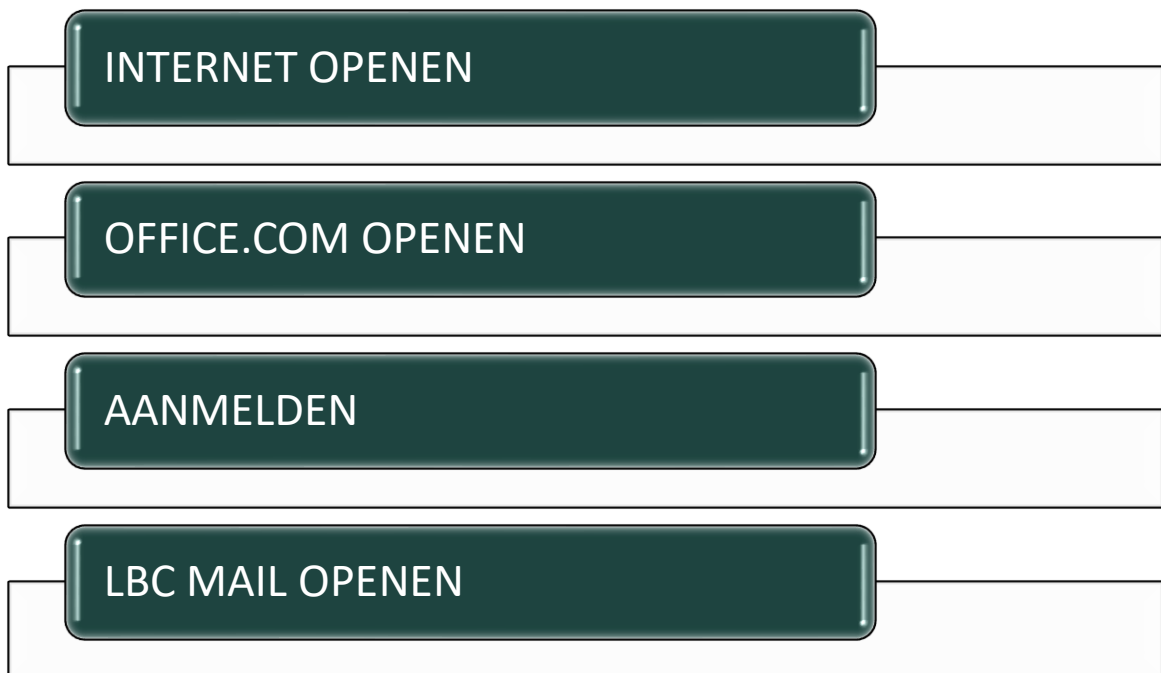

VOLWASSENENONDERWIJS
leren | beleven | creëren

HANDLEIDING

Outlook 365

LBC Schoolmail

www.lbconderwijs.be

1. Schoolmail LBC?

Nadat je aangemeld bent bij Microsoft 365, heb je toegang tot jouw schoolmail.

Via deze schoolmail kan je berichten ontvangen van jouw leraars. Bovendien kan je zelf berichten sturen naar jouw leraars en andere cursisten.

Je kan deze schoolmail ook lezen via een app op jouw tablet of gsm.

Eerst moet je aanmelden op jouw LBC schoolmail

2. De eerste keer aanmelden bij Schoolmail LBC

SCHOOLMAIL = ENIGE MAIL

STAP 1

Open Internet

Dat is Microsoft Edge, Google Chrome of Mozilla Firefox.

Eén van deze drie symbolen heb je vast op jouw computer, tablet of telefoon staan.

STAP 2

Typ dan in de balk bovenaan www.office.com

STAP 3

De pagina van Office 365 gaat open en je krijgt de mogelijkheid om aan te melden. Klik op “Aanmelden”.